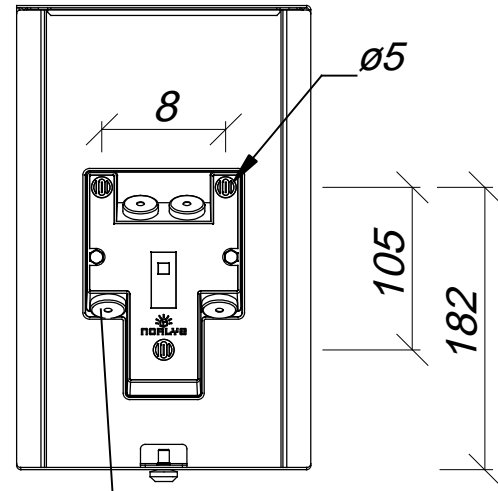

LOFOTEN

Art.1940XX0009

QA55 E27 57W

A60 LED E27 max.13,5W

- GASKET 
- Ø6-10mm 
- <1,5 x=10mm 
- 1,5 ÷ 2,5 x=12mm 
- 2x max.2,5 
- PZ 
- Ø8x45 
- 8mm 