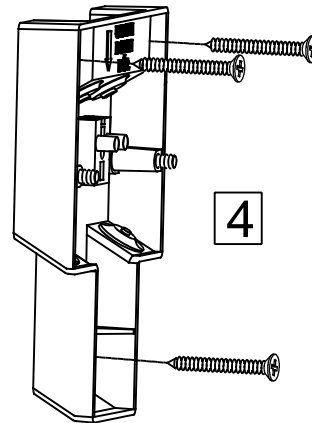

LOFOTEN

Art.1940XX0009

QA55 E27 57W

A60 LED E27 max.13,5W

- GASKET 
- Ø6-10mm 
- <1,5 x=10mm 
- 1,5 ÷ 2,5 x=12mm 
- 2x max.2,5 
- PZ 
- Ø8x45 
- 8mm 