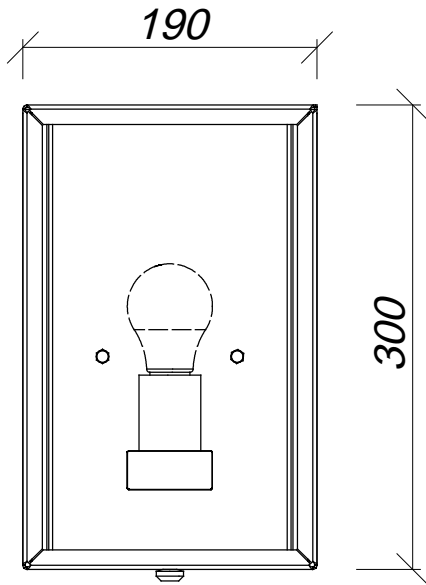

LOFOTEN

Art.1940XX0009

QA55 E27 57W

A60 LED E27 max.13,5W

- GASKET 
- Ø6-10mm 
- <1,5 x=10mm 
- 1,5 ÷ 2,5 x=12mm 
- 2x max.2,5 
- PZ 
- Ø8x45 
- 8mm 