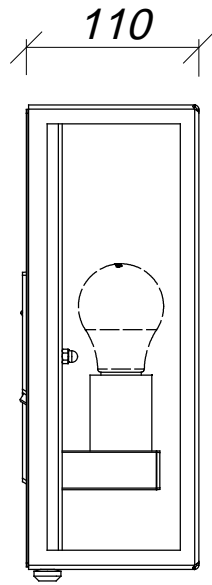

LOFOTEN

Art.1940XX0009

QA55 E27 57W

A60 LED E27 max.13,5W

- GASKET 
- Ø6-10mm 
- <1,5 x=10mm 
- 1,5 ÷ 2,5 x=12mm 
- 2x max.2,5 
- PZ 
- Ø8x45 
- 8mm 