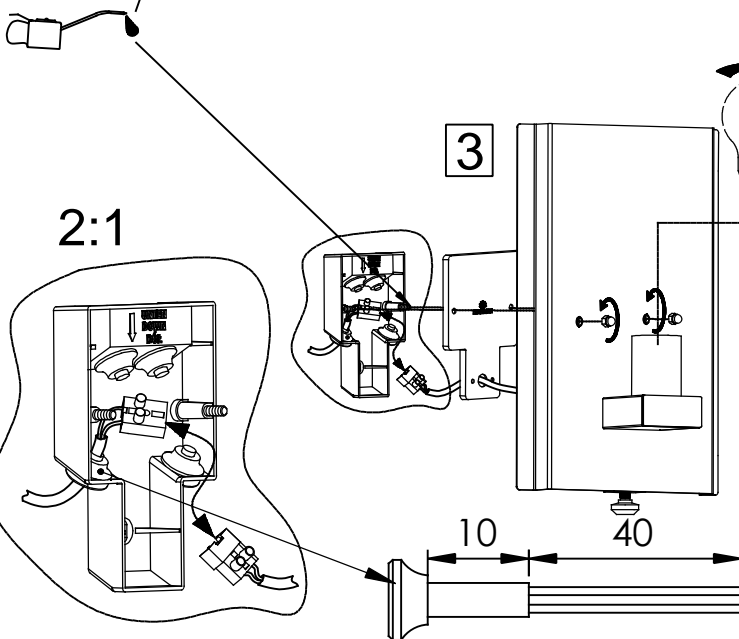

LOFOTEN

Art.1940XX0009

QA55 E27 57W

A60 LED E27 max.13,5W

- GASKET 
- Ø6-10mm 
- <1,5 x=10mm 
- 1,5 ÷ 2,5 x=12mm 
- 2x max.2,5 
- PZ 
- Ø8x45 
- 8mm 