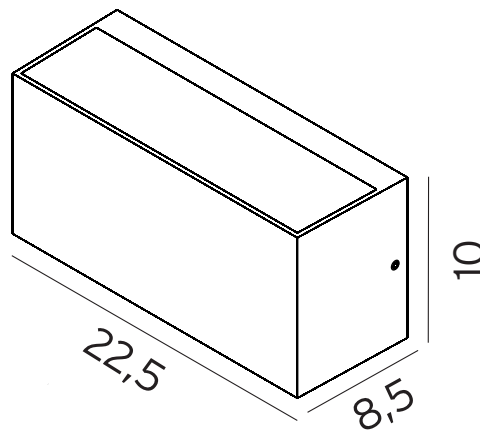

Teknisk beskrivning

Sockel	E27
Spänning (V.)	230V
Ljuskälla	Ingår ej
Effekt max (W.)	46W
Skyddsklass	Klass 1
Isoleringsklass	IP54
IK klass	-
Material armatur	Aluminium
Material avskärmning / glas	Optisk struktur
Kabelingångar	2

Mått (mm.)

Höjd	100
Bredd	225
Djup	85

Ljuskälla

Effekt (W.)	-
Lumen	-
Kelvin	-

Norlys AB - Rapsgratan 2 - 452 33 - Strömstad
www.norlys.se - staff@norlys.se - T: 0526-60700 - F: 0526-60722