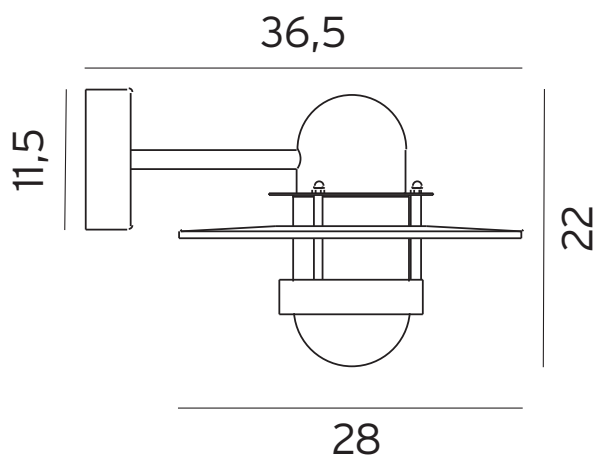

Bergen 270

* Norlys är ISO 9001:2008 certifierat. Samtliga produkter uppfyller Norlys höga kvalitetskrav och de europeiska normerna EN60598-1.

E-nummer	Art	Färg	RAL
7722238	270GA	Galvaniserad	-
7722239	270B	Svart	9005

Teknisk beskrivning

Sockel	E27
Spänning (V.)	230
Ljuskälla	Ingår ej
Effekt max (W.)	57W
Skyddsklass	Klass 2
Isoleringsklass	IP55
IK klass	-
Material armatur	Stål
Material avskärmning / kupa	Klar polykarbonat
Kabelingångar	2

Mått (mm.)

Höjd	220
Bredd	280
Djup	365

Ljuskälla

Effekt (W.)	-
Lumen	-
Kelvin	-

Norlys AB - Rapskatan 2 - 452 33 - Strömstad
www.norlys.se - staff@norlys.se - T: 0526-60700 - F: 0526-60722