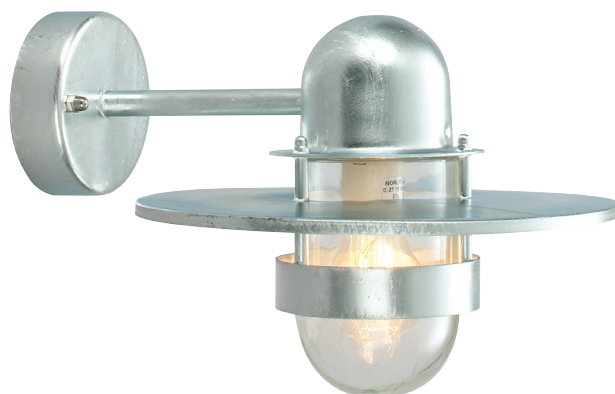

Bergen 270

* Norlys är ISO 9001:2008 certifierat. Samtliga produkter uppfyller Norlys höga kvalitetskrav och de europeiska normerna EN60598-1.

E-nummer	Art	Färg	RAL
7722238	270GA	Galvaniserad	-
7722239	270B	Svart	9005

Teknisk beskrivning

Sockel	E27
Spänning (V.)	230
Ljuskälla	Ingår ej
Effekt max (W.)	57W
Skyddsklass	Klass 2
Isoleringsklass	IP55
IK klass	-
Material armatur	Stål
Material avskärmning / kupa	Klar polykarbonat
Kabelingångar	2

Mått (mm.)

Höjd	220
Bredd	280
Djup	365

Ljuskälla

Effekt (W.)	-
Lumen	-
Kelvin	-

Norlys AB - Rapskatan 2 - 452 33 - Strömstad
www.norlys.se - staff@norlys.se - T: 0526-60700 - F: 0526-60722