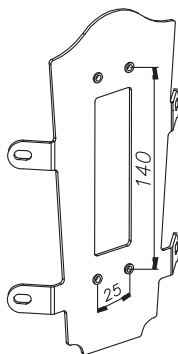

Norlys AB - Rapsgatan 2 - 452 33 - Strömstad
www.norlys.se - staff@norlys.se - T: 0526-60700 - F: 0526-60722