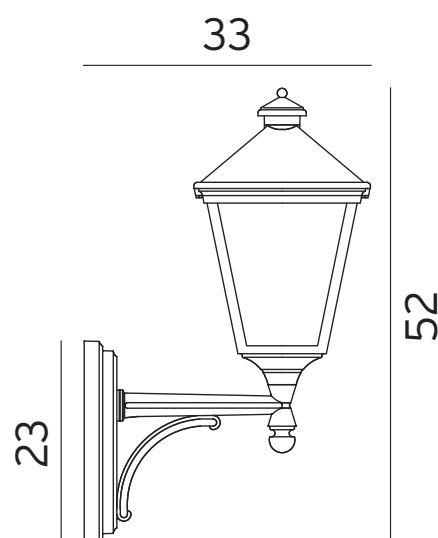

Teknisk beskrivning

Sockel	E27
Spänning (V.)	230
Ljuskälla	Ingår ej
Effekt max (W.)	77W
Skyddsklass	Klass 2
Isoleringsklass	IP54
IK klass	-
Material armatur	Aluminium
Material avskärmning / glas	Polykarbonat
Kabelingångar	2

Mått (mm.)

Höjd	520
Bredd	200
Djup	330

Ljuskälla

Effekt (W.)	-
Lumen	-
Kelvin	-

Norlys AB - Rapskatan 2 - 452 33 - Strömstad
www.norlys.se - staff@norlys.se - T: 0526-60700 - F: 0526-60722

Tillbehör

* Norlys är ISO 9001:2008 certifierat. Samtliga produkter uppfyller Norlys höga kvalitetskrav och de europeiska normerna EN60598-1.