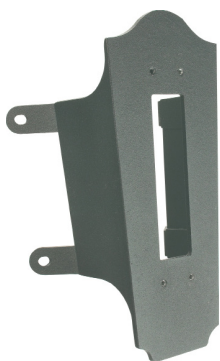

Norlys AB - Rapsgatan 2 - 452 33 - Strömstad
www.norlys.se - staff@norlys.se - T: 0526-60700 - F: 0526-60722