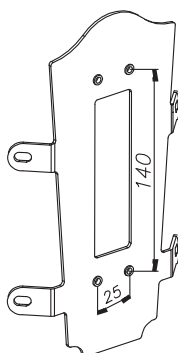

Norlys AB - Rapskatan 2 - 452 33 - Strömstad
www.norlys.se - staff@norlys.se - T: 0526-60700 - F: 0526-60722