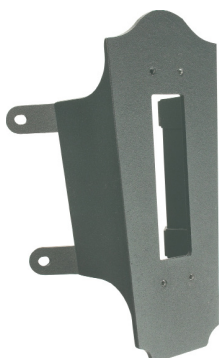

Mått (mm.)

Höjd	670
Bredd	300
Djup	460

Ljuskälla

Effekt (W.)	-
Lumen	-
Kelvin	-

Norlys AB - Rapskatan 2 - 452 33 - Strömstad
www.norlys.se - staff@norlys.se - T: 0526-60700 - F: 0526-60722

Tillbehör

* Norlys är ISO 9001:2008 certifierat. Samtliga produkter uppfyller Norlys höga kvalitetskrav och de europeiska normerna EN60598-1.

Hörnfäste			
E-nummer	Art	Färg	RAL
7722486	152B	Svart	9005
7722496	152W	Vit	9003

Fäste som används för montering på hörn.

Norlys AB - Rapskatan 2 - 452 33 - Strömstad
www.norlys.se - staff@norlys.se - T: 0526-60700 - F: 0526-60722