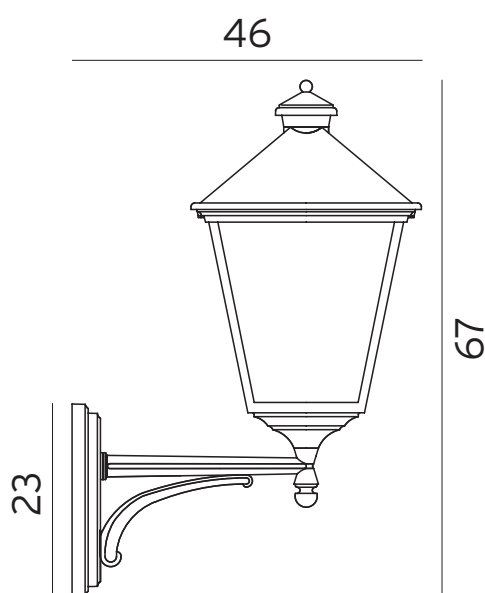

Teknisk beskrivning

Sockel	E27
Spänning (V.)	230
Ljuskälla	Ingår ej
Effekt max (W.)	77W
Skyddsklass	Klass 2
Isoleringsklass	IP54
IK klass	-
Material armatur	Aluminium
Material avskärmning / glas	Polykarbonat
Kabelingångar	2

Mått (mm.)

Höjd	670
Bredd	300
Djup	460

Ljuskälla

Effekt (W.)	-
Lumen	-
Kelvin	-

Norlys AB - Rapskatan 2 - 452 33 - Strömstad
www.norlys.se - staff@norlys.se - T: 0526-60700 - F: 0526-60722

Tillbehör

* Norlys är ISO 9001:2008 certifierat. Samtliga produkter uppfyller Norlys höga kvalitetskrav och de europeiska normerna EN60598-1.