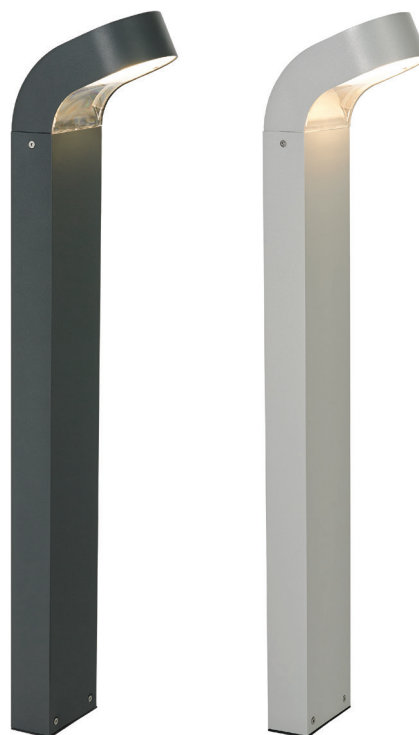

Molde 1901

* Norlys är ISO 9001:2008 certifierat. Samtliga produkter uppfyller Norlys höga kvalitetskrav och de europeiska normerna EN60598-1.

E-nummer	Art	Färg	RAL
7747507	1901AL	Aluminium	9006
7747508	1901GR	Grafit	7016

Teknisk beskrivning

Sockel	LED modul
Spänning (V.)	230V
Ljuskälla	Modul
Effekt total (W.)	8,6W
Skyddsklass	Klass 1
Isoleringsklass	IP54
Material armatur	Aluminium
Material avskärmning / glas	Polykarbonat med optisk struktur
Kabelingångar	-

Mått (mm.)

Höjd	800
Bredd	110
Djup	165

Ljuskälla

Effekt (W.)	8,6W
Lumen	800
Kelvin	3000
Livslängd	50000 h
Färgåtergivning	RA 80
MacAdam	3
Dimbar	Nej

Norlys AB - Rapskatan 2 - 452 33 - Strömstad
www.norlys.se - staff@norlys.se - T: 0526-60700 - F: 0526-60722