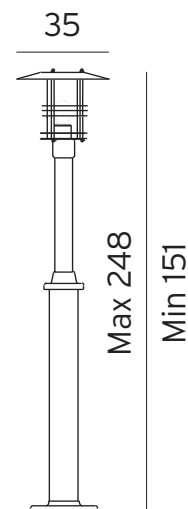

Teknisk beskrivning

Socket	E27
Spänning (V.)	230
Ljuskälla	Ingår ej
Effekt max (W.)	77W
Skyddsklass	Klass 2
Isoleringsklass	IP54
IK klass	-
Material armatur	Stål
Material avskärmning / glas	Klar polykarbonat
Kabelingångar	Kopplingsbox

Mått (mm.)

Höjd	1510 - 2480
Bredd	350
Djup	350

Ljuskälla

Effekt (W.)	-
Lumen	-
Kelvin	-

Norlys AB - Rapskatan 2 - 452 33 - Strömstad
www.norlys.se - staff@norlys.se - T: 0526-60700 - F: 0526-60722

Tillbehör

* Norlys är ISO 9001:2008 certifierat. Samtliga produkter uppfyller Norlys höga kvalitetskrav och de europeiska normerna EN60598-1.

Ingjutningsfäste

E-nummer 7722497
Artikel nummer 405

Fäste som används för gjutning av eget fundament.