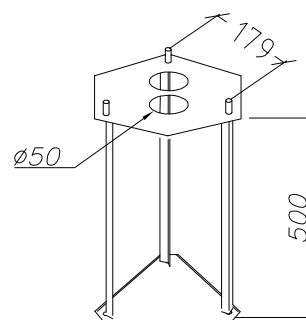

Markfäste

E-nummer 7722498
Artikel nummer 406

Detta fäste grävs ner och behöver ej gjutas.