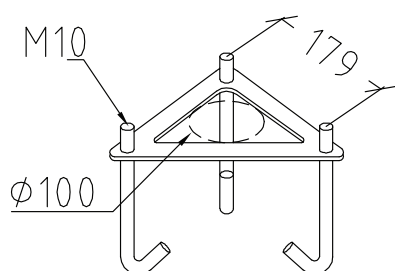

Ingjutningsfäste

E-nummer 7722497
Artikel nummer 405

Fäste som används för gjutning av eget fundament.