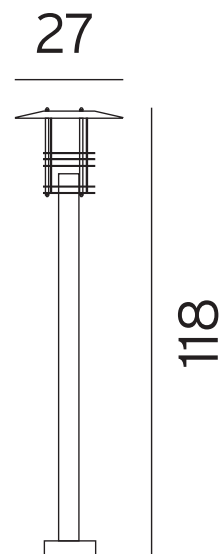

Stockholm 285

* Norlys är ISO 9001:2008 certifierat. Samtliga produkter uppfyller Norlys höga kvalitetskrav och de europeiska normerna EN60598-1.

E-nummer	Art	Färg	RAL
7722204	285GA	Galvaniserad	-
7722206	285B	Svart	9005

Teknisk beskrivning

Socket	E27
Spänning (V.)	230
Ljuskälla	Ingår ej
Effekt max (W.)	46W
Skyddsklass	Klass 2
Isoleringsklass	IP54
IK klass	-
Material armatur	Stål
Material avskärmning / glas	Klar polykarbonat
Kabelingångar	2

Mått (mm.)

Höjd	1180
Bredd	270
Djup	270

Ljuskälla

Effekt (W.)	-
Lumen	-
Kelvin	-

Norlys AB - Rapskatan 2 - 452 33 - Strömstad
www.norlys.se - staff@norlys.se - T: 0526-60700 - F: 0526-60722