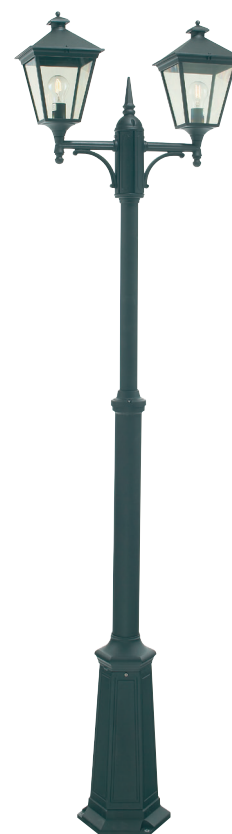

London 482

* Norlys är ISO 9001:2008 certifierat. Samtliga produkter uppfyller Norlys höga kvalitetskrav och de europeiska normerna EN60598-1.

E-nummer	Art	Färg	RAL
7722261	482B	Svart	9005
7722446	482W	Vit	9003

Teknisk beskrivning

Socket	E27 x 2
Spänning (V.)	230
Ljuskälla	Ingår ej
Effekt max (W.)	2 x 77W
Skyddsklass	Klass 2
Isoleringsklass	IP54
IK klass	-
Material armatur	Aluminium
Material avskärmning / glas	Polykarbonat
Kabelingångar	Kopplingsbox

Mått (mm.)

Höjd	1850 - 2750
Bredd	660
Djup	200

Ljuskälla

Effekt (W.)	-
Lumen	-
Kelvin	-

66

Max 275

Min 185

Norlys AB - Rapskatan 2 - 452 33 - Strömstad
www.norlys.se - staff@norlys.se - T: 0526-60700 - F: 0526-60722