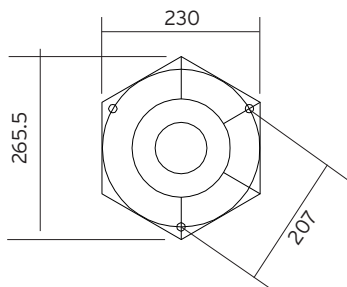

Teknisk beskrivning

Socket	E27 x 2
Spänning (V.)	230
Ljuskälla	Ingår ej
Effekt max (W.)	2 x 77W
Skyddsklass	Klass 2
Isoleringsklass	IP54
IK klass	-
Material armatur	Aluminium
Material avskärmning / glas	Polykarbonat
Kabelingångar	Kopplingsbox

Mått (mm.)

Höjd	1850 - 2750
Bredd	660
Djup	200

Ljuskälla

Effekt (W.)	-
Lumen	-
Kelvin	-

66

Max 275

Min 185

Norlys AB - Rapskatan 2 - 452 33 - Strömstad
www.norlys.se - staff@norlys.se - T: 0526-60700 - F: 0526-60722