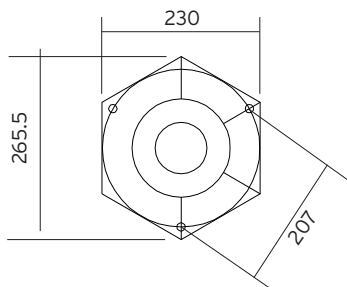

Teknisk beskrivning

Socket	E27 x 3
Spänning (V.)	230
Ljuskälla	Ingår ej
Effekt max (W.)	3 x 77W
Skyddsklass	Klass 2
Isoleringsklass	IP54
IK klass	-
Material armatur	Aluminium
Material avskärmning / glas	Polykarbonat
Kabelingångar	Kopplingsbox

Mått (mm.)

Höjd	1850 - 2750
Bredd	640
Djup	640

Ljuskälla

Effekt (W.)	-
Lumen	-
Kelvin	-

64

Max 275

Min 185

Norlys AB - Rapskatan 2 - 452 33 - Strömstad
www.norlys.se - staff@norlys.se - T: 0526-60700 - F: 0526-60722