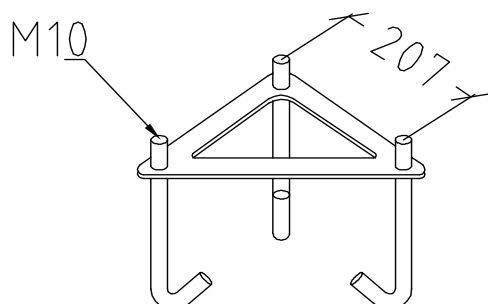

Tillbehör

* Norlys är ISO 9001:2008 certifierat. Samtliga produkter uppfyller Norlys höga kvalitetskrav och de europeiska normerna EN60598-1.

Ingjutningsfäste

E-nummer 7722490
Artikel nummer 305

Fäste som används för gjutning av eget fundament.