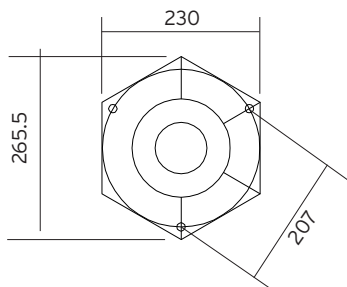

Teknisk beskrivning

Socket	E27
Spänning (V.)	230
Ljuskälla	Ingår ej
Effekt max (W.)	77W
Skyddsklass	Klass 2
Isoleringsklass	IP54
IK klass	-
Material armatur	Aluminium
Material avskärmning / glas	Polykarbonat
Kabelingångar	Kopplingsbox

Mått (mm.)

Höjd	1910 - 2790
Bredd	320
Djup	300

Ljuskälla

Effekt (W.)	-
Lumen	-
Kelvin	-

Norlys AB - Rapskatan 2 - 452 33 - Strömstad
www.norlys.se - staff@norlys.se - T: 0526-60700 - F: 0526-60722

Tillbehör