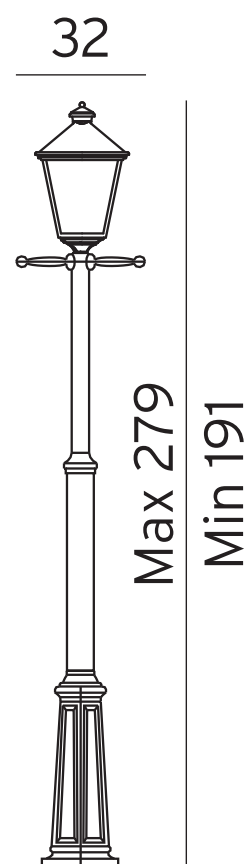

Teknisk beskrivning

Socket	E27
Spänning (V.)	230
Ljuskälla	Ingår ej
Effekt max (W.)	77W
Skyddsklass	Klass 2
Isoleringsklass	IP54
IK klass	-
Material armatur	Aluminium
Material avskärmning / glas	Polykarbonat
Kabelingångar	Kopplingsbox

Mått (mm.)

Höjd	1910 - 2790
Bredd	320
Djup	300

Ljuskälla

Effekt (W.)	-
Lumen	-
Kelvin	-

Norlys AB - Rapskatan 2 - 452 33 - Strömstad
www.norlys.se - staff@norlys.se - T: 0526-60700 - F: 0526-60722

Tillbehör