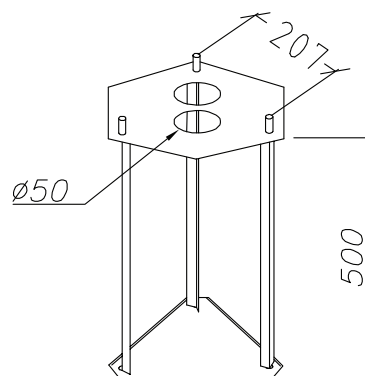

Markfäste

E-nummer 7722491
Artikel nummer 306

Detta fäste grävs ner och behöver ej gjas.