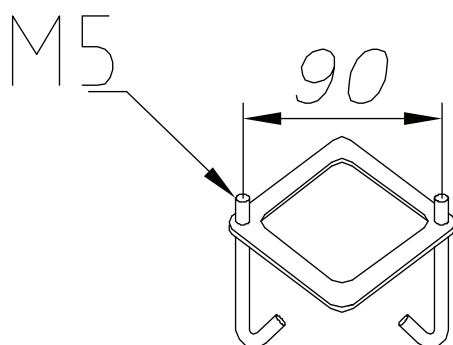

Tillbehör

* Norlys är ISO 9001:2008 certifierat. Samtliga produkter uppfyller Norlys höga kvalitetskrav och de europeiska normerna EN60598-1.

Ingjutningsfäste

E-nummer 7722492
Artikel nummer 307

Fäste som används för gjutning av eget fundament.

Norlys AB - Rapsgatan 2 - 452 33 - Strömstad
www.norlys.se - staff@norlys.se - T: 0526-60700 - F: 0526-60722