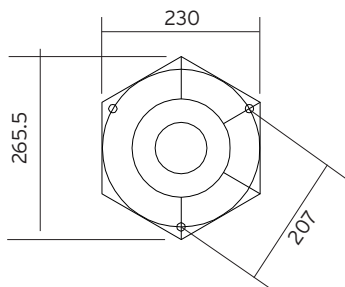

Norlys AB - Rapskatan 2 - 452 33 - Strömstad
www.norlys.se - staff@norlys.se - T: 0526-60700 - F: 0526-60722