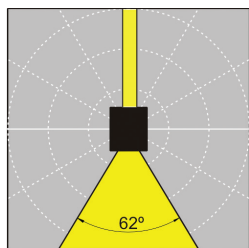

Teknisk beskrivning

Sockel	Modul
Spänning (V.)	230
Ljuskälla	3 x LED-moduler
Total effekt (W.)	21,6W
Skyddsklass	Klass 1
Isoleringsklass	IP54
Material armatur	Aluminium
Material avskärmning / glas	Glas
Kabelingångar	2

Mått (mm.)

Höjd	180
Bredd	160
Djup	270

Ljuskälla

Effekt (W.)	21,6W
Lumen (upp)	610
Lumen (ned)	1220
Kelvin	3000
Livslängd	50000 h
Färgåtergivning	RA 80
MacAdam	3
Dimbar	Nej

Norlys AB - Rapskatan 2 - 452 33 - Strömstad
www.norlys.se - staff@norlys.se - T: 0526-60700 - F: 0526-60722