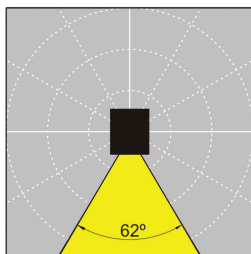

Mått (mm.)

Höjd	180
Bredd	160
Djup	270

Ljuskälla

Effekt (W.)	15W
Lumen	1220
Kelvin	3000
Livslängd	50000 h
Färgåtergivning	RA 80
MacAdam	3
Dimbar	Nej

Norlys AB - Rapsgatan 2 - 452 33 - Strömstad
www.norlys.se - staff@norlys.se - T: 0526-60700 - F: 0526-60722